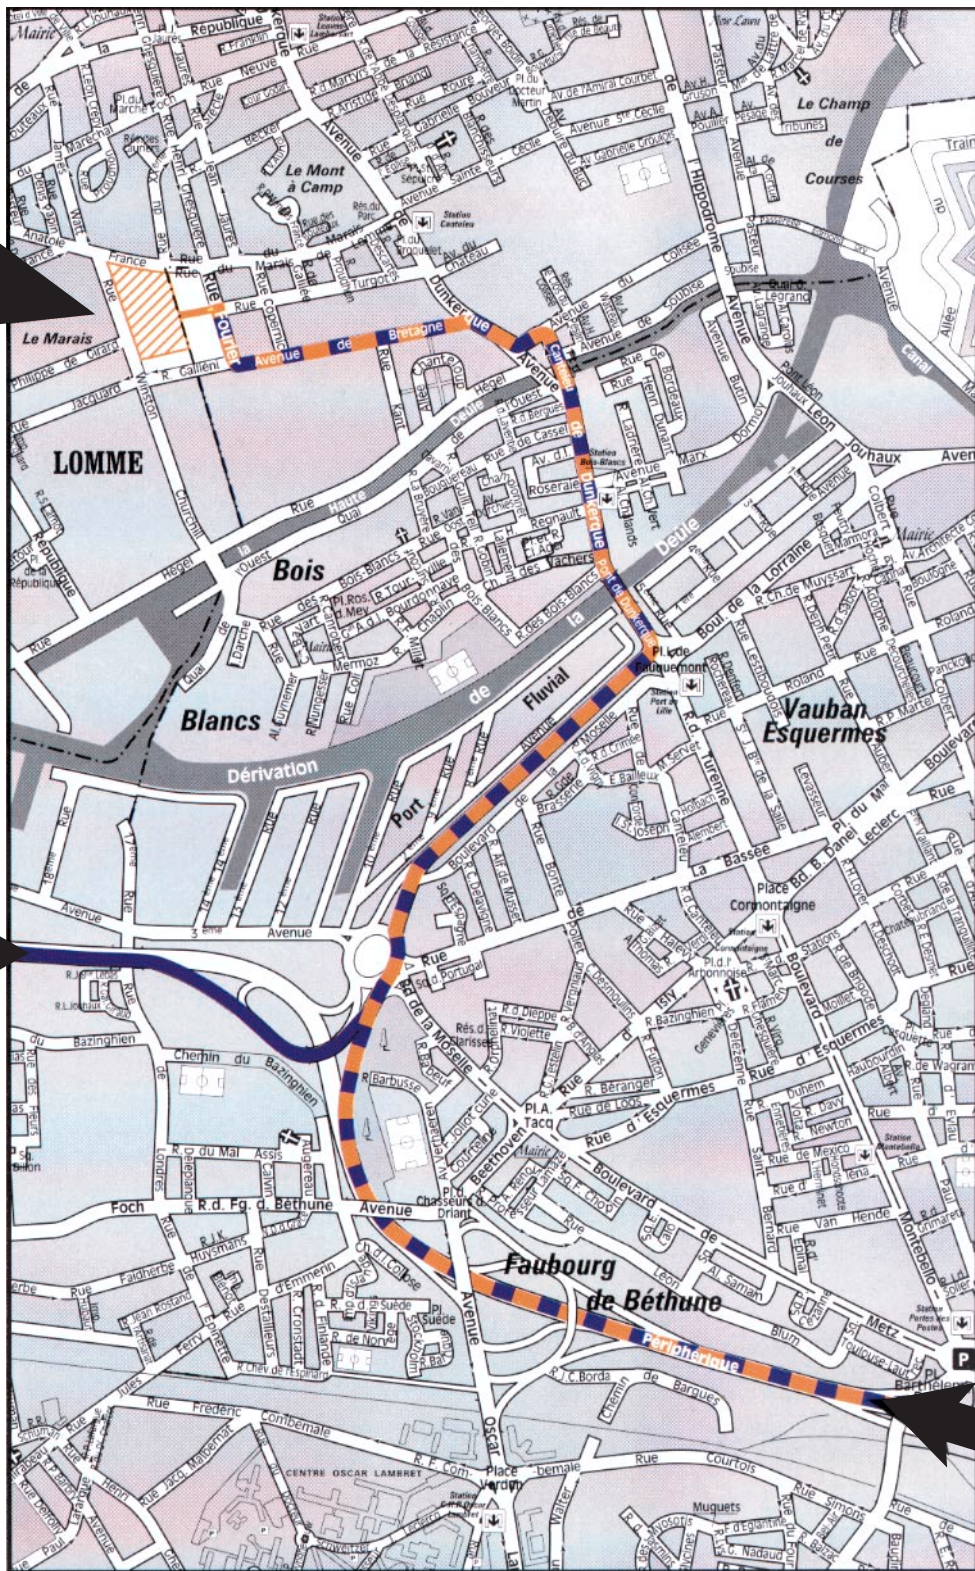

Comment se rendre chez
How to go to :

Favier S.A.
1, rue Winston Churchill
59160 LOMME
Tél. 33 (0)3 20 00 17 60
Fax 33 (0)3 20 00 17 69

Entrée des bureaux : 45, Rue Fourier - 59000 LILLE

En provenance
de l'autoroute de
Dunkerque prendre
la sortie n°5
"Port Fluvial".

Coming from
Dunkerque motorway
take n°5 exit:
"Port Fluvial"

En provenant des autoroutes de Paris, Bruxelles, Gand ou Valenciennes:
emprunter la direction de Lille sud et prendre la sortie n° 5: "Port Fluvial"

Coming from Paris, Bruxelles, Gand or Valenciennes motorways,
take "Lille sud" direction and take n°5 exit: "Port Fluvial"

Plan de circulation RAVET ANCEAU Autorisation de reproduction n° 99 A230